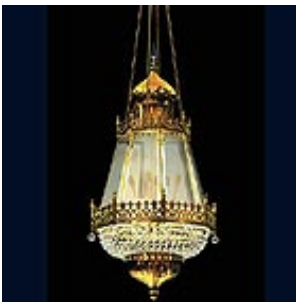

Modellnr.	Produkttyp	↔	↕	↳	∅
A2520/65	Lüster	65	90		8