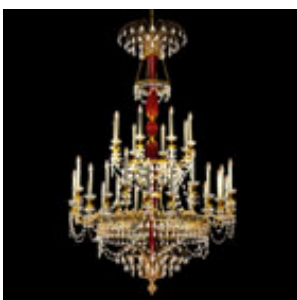

Modellnr.	Produkttyp	↔	↕	↳	∅
A6060/90	Lüster	90	150		15
A6060/140	Lüster	140	220		32
A6060/180	Lüster	180	300		45